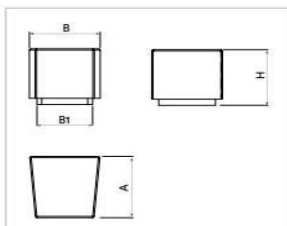

UM372M

UM1372

UM1373

H372

UM372

UM372S

Ref.	A	B	B1	H
UM372SK	500 mm	498 mm	418 mm	450 mm

Hormigón prefabricado color gris granítico de aspecto liso. Se puede colocar en elementos aislados o en grupos. La combinación de asientos plantea un juego estético y ofrece la posibilidad de que estos se orienten en distintas direcciones. Anclaje recomendado: Apoyado por su propio peso.