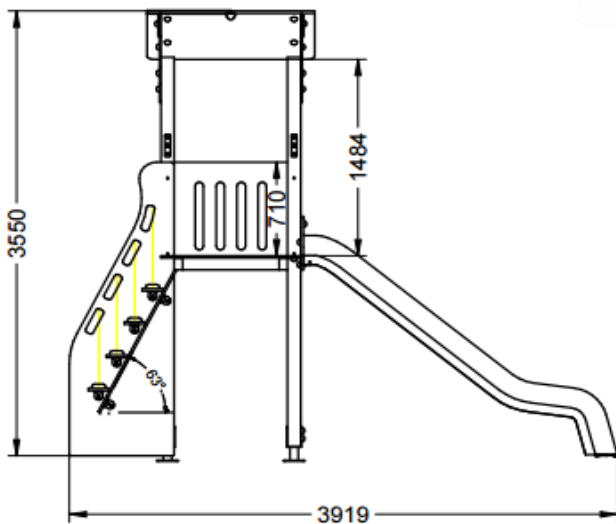

Aire de jeux > Jeux multi activités > La Torreta

Réf **Parc-18-60**

Bois lamellé et traité en autoclave.

Slide et panneaux en polyéthylène.

Ce jeu est fourni semi-assemblé.

Mesures: 3.919 x 1.215 x 3.350 mm.

Zona de sécurité: 7.500 x 4.000 mm.