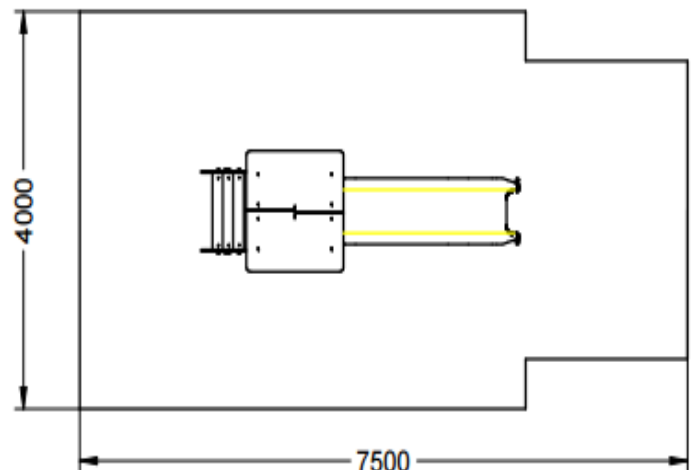

Aire de jeux > Jeux multi activités > La Torreta

Réf **Parc-18-60**

Bois lamellé et traité en autoclave.

Slide et panneaux en polyéthylène.

Ce jeu est fourni semi-assemblé.

Mesures: 3.919 x 1.215 x 3.350 mm.

Zona de sécurité: 7.500 x 4.000 mm.