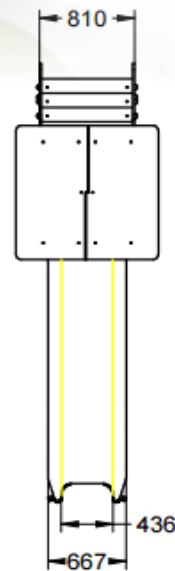

Aire de jeux > Jeux multi activités > La Torreta

Réf **Parc-18-60**

Bois lamellé et traité en autoclave.

Slide et panneaux en polyéthylène.

Ce jeu est fourni semi-assemblé.

Mesures: 3.919 x 1.215 x 3.350 mm.

Zona de sécurité: 7.500 x 4.000 mm.