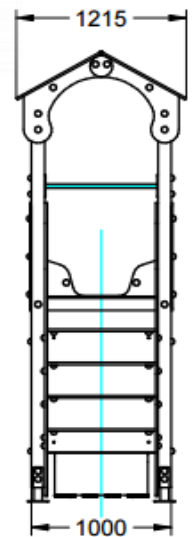

Aire de jeux > Jeux multi activités > La Torreta

Réf **Parc-18-60**

Bois lamellé et traité en autoclave.

Slide et panneaux en polyéthylène.

Ce jeu est fourni semi-assemblé.

Mesures: 3.919 x 1.215 x 3.350 mm.

Zona de sécurité: 7.500 x 4.000 mm.