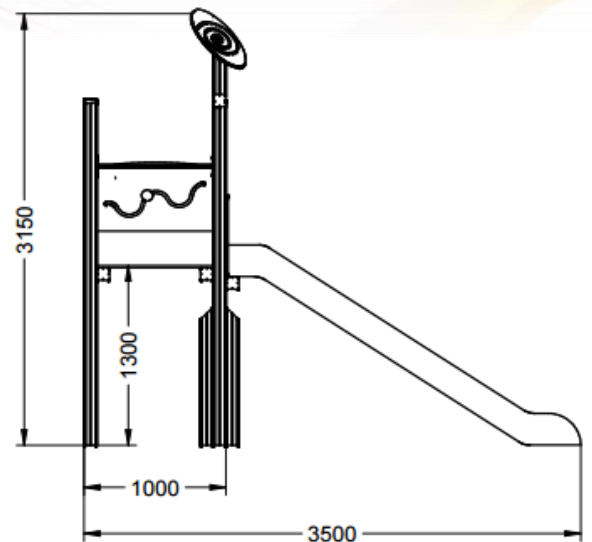

Aire de jeux > Jeux multi activités > Conjunto Red

Réf **Bas-002**

Bois lamellé en pin traité autoclave.

Panneaux et rampe en polyéthylène haute densité 15 mm.

Structure métallique et barre de pompier en acier inoxydable AISI 304.

Visserie en zinc.

Mesures: 3.190 x 3.500 x 3.150 mm.

Zona de sécurité: 6.210 x 6.000 mm.