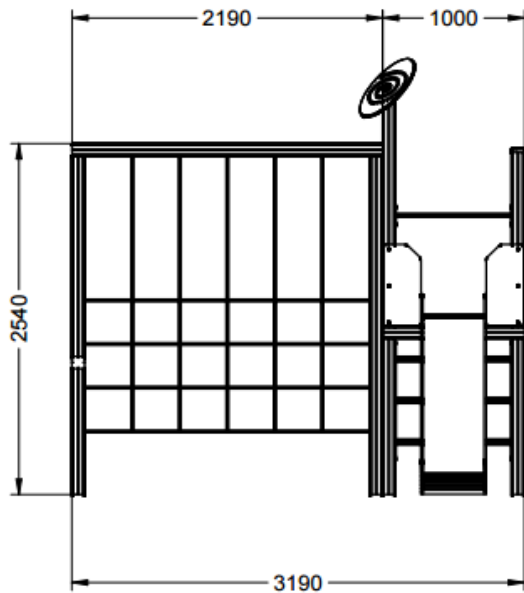

Aire de jeux > Jeux multi activités > Conjunto Red

Réf **Bas-002**

Bois lamellé en pin traité autoclave.

Panneaux et rampe en polyéthylène haute densité 15 mm.

Structure métallique et barre de pompier en acier inoxydable AISI 304.

Visserie en zinc.

Mesures: 3.190 x 3.500 x 3.150 mm.

Zona de sécurité: 6.210 x 6.000 mm.