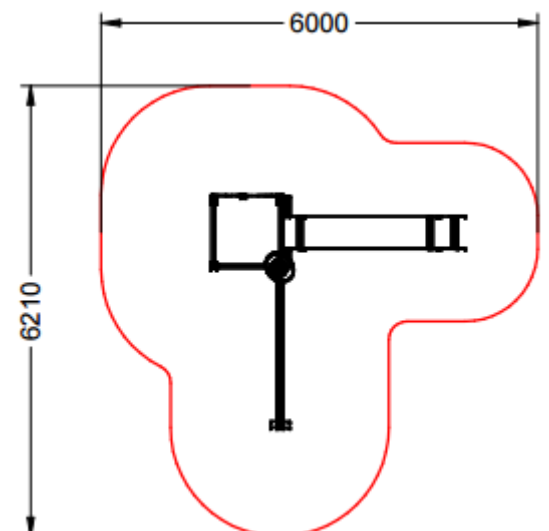

Aire de jeux > Jeux multi activités > Conjunto Red

Réf **Bas-002**

Bois lamellé en pin traité autoclave.

Panneaux et rampe en polyéthylène haute densité 15 mm.

Structure métallique et barre de pompier en acier inoxydable AISI 304.

Visserie en zinc.

Mesures: 3.190 x 3.500 x 3.150 mm.

Zona de sécurité: 6.210 x 6.000 mm.