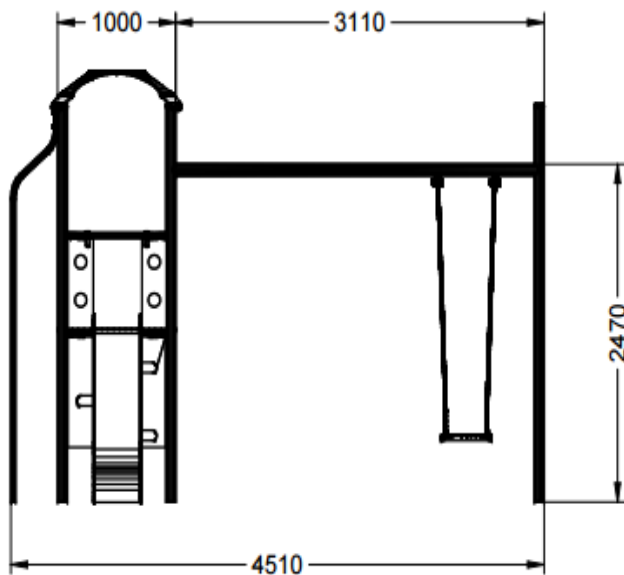

Aire de jeux > Jeux multi activités > Complejo 3

Réf **Mec-003**

Panneaux et toits en polyéthylène haute densité.

Structure métallique et barre de pompier en acier inoxydable \varnothing 84 mm AISI 304.

Rampe et glissière en polyéthylène haute densité 15 mm.

Visserie galvanisée à chaud.

Mesures: 3.220 x 4.510 x 3.160 mm.

Zona de sécurité: 6.330 x 7.000 mm.