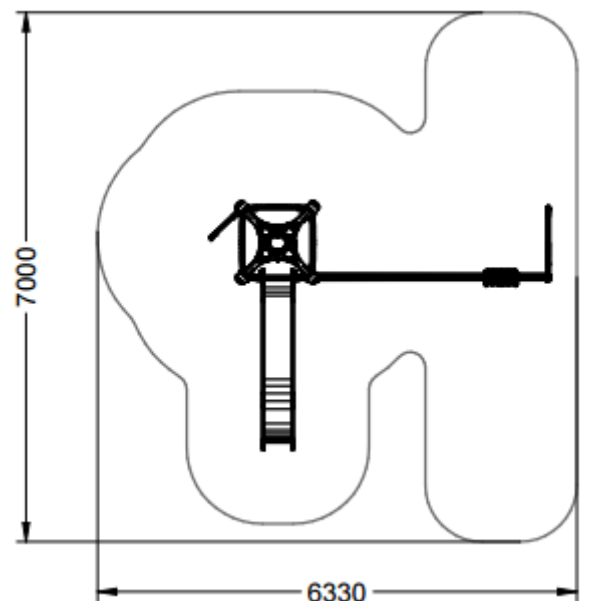

Aire de jeux > Jeux multi activités > Complejo 3

Réf **Mec-003**

Panneaux et toits en polyéthylène haute densité.

Structure métallique et barre de pompier en acier inoxydable \varnothing 84 mm AISI 304.

Rampe et glissière en polyéthylène haute densité 15 mm.

Visserie galvanisée à chaud.

Mesures: 3.220 x 4.510 x 3.160 mm.

Zona de sécurité: 6.330 x 7.000 mm.