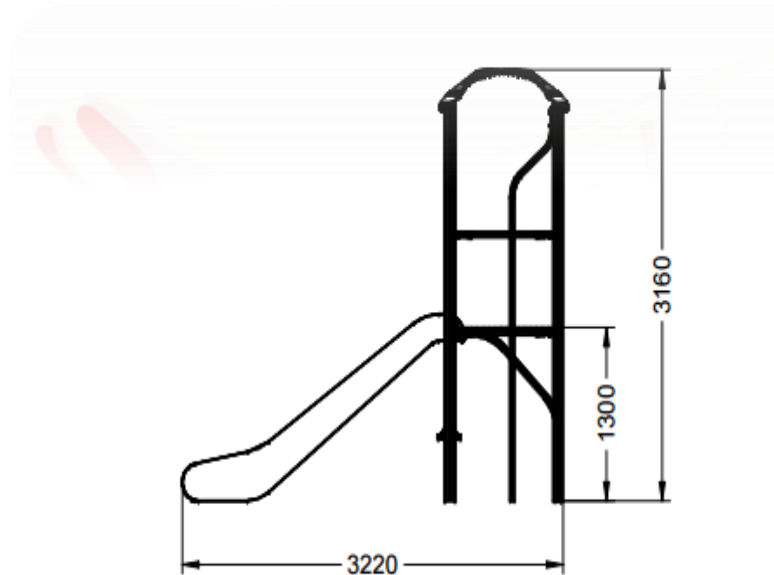

Aire de jeux > Jeux multi activités > Complejo 3

Réf **Mec-003**

Panneaux et toits en polyéthylène haute densité.

Structure métallique et barre de pompier en acier inoxydable \varnothing 84 mm AISI 304.

Rampe et glissière en polyéthylène haute densité 15 mm.

Visserie galvanisée à chaud.

Mesures: 3.220 x 4.510 x 3.160 mm.

Zona de sécurité: 6.330 x 7.000 mm.