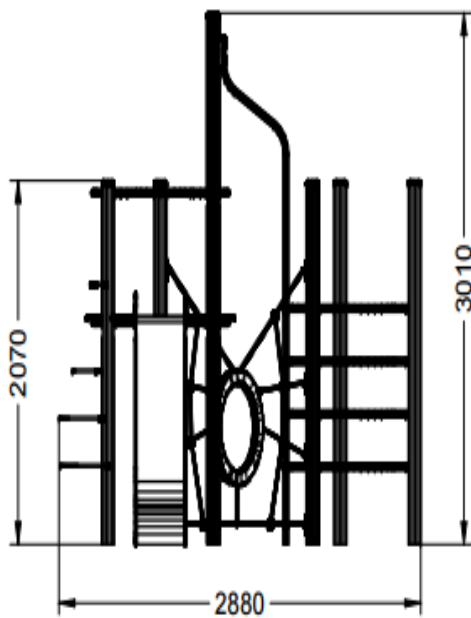

Aire de jeux > Jeux multi activités > Conjunto 5

Réf PAN-005

Panneaux et rampe en polyéthylène haute densité 15 mm.

Structure métallique en fer galvanisé.

Barre de pompier, tube en acier inoxydable AISI 304.

Visserie galvanisée à chaud.

Mesures: 6.140 x 2.880 x 3.010 mm.

Zona de sécurité: 8.620 x 5.840 mm.