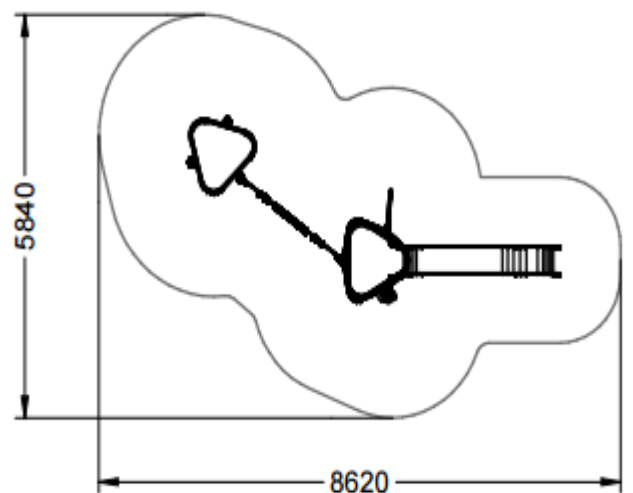

Aire de jeux > Jeux multi activités > Conjunto 5

Réf PAN-005

Panneaux et rampe en polyéthylène haute densité 15 mm.

Structure métallique en fer galvanisé.

Barre de pompier, tube en acier inoxydable AISI 304.

Visserie galvanisée à chaud.

Mesures: 6.140 x 2.880 x 3.010 mm.

Zona de sécurité: 8.620 x 5.840 mm.