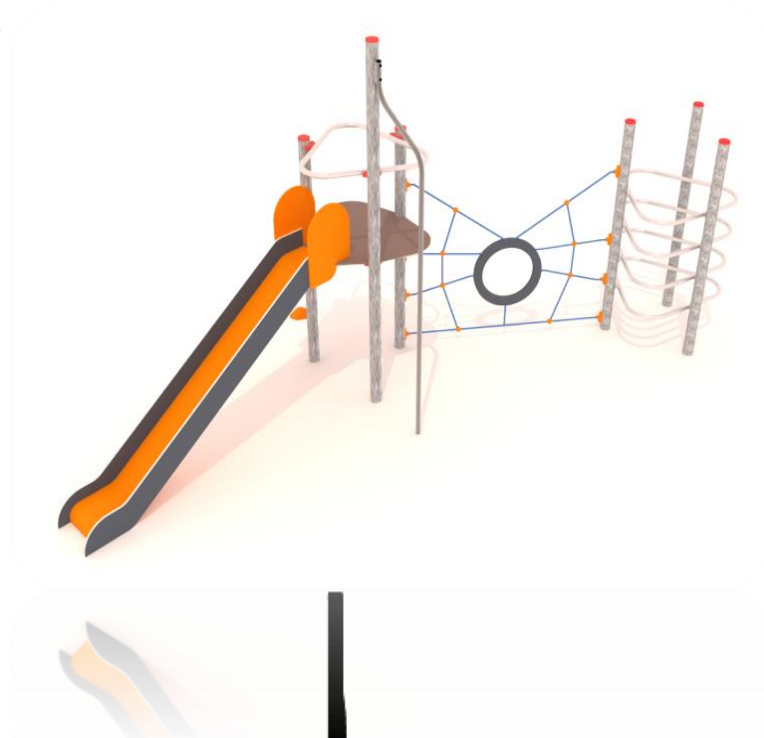

Aire de jeux > Jeux multi activités > Conjunto 5

Réf PAN-005

Panneaux et rampe en polyéthylène haute densité 15 mm.

Structure métallique en fer galvanisé.

Barre de pompier, tube en acier inoxydable AISI 304.

Visserie galvanisée à chaud.

Mesures: 6.140 x 2.880 x 3.010 mm.

Zona de sécurité: 8.620 x 5.840 mm.