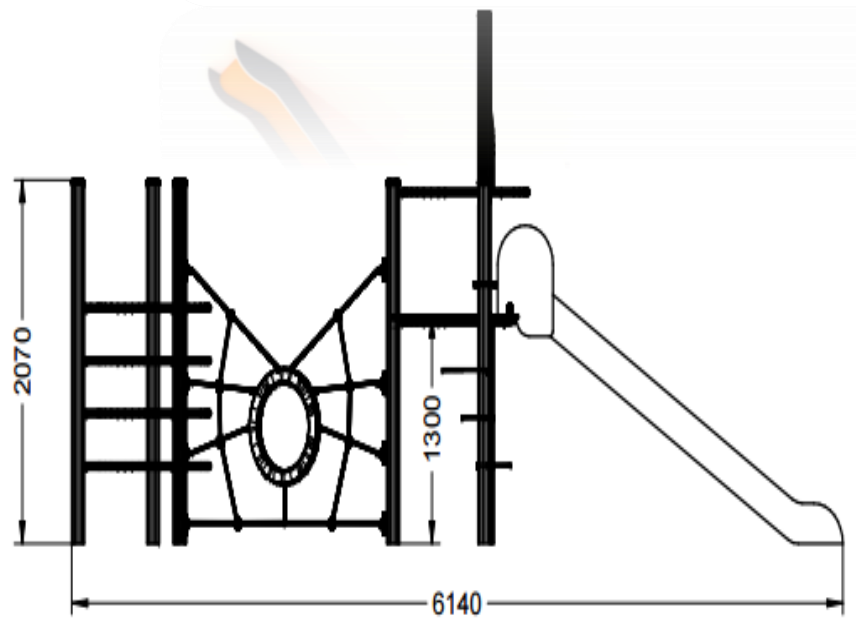

Aire de jeux > Jeux multi activités > Conjunto 5

Réf PAN-005

Panneaux et rampe en polyéthylène haute densité 15 mm.

Structure métallique en fer galvanisé.

Barre de pompier, tube en acier inoxydable AISI 304.

Visserie galvanisée à chaud.

Mesures: 6.140 x 2.880 x 3.010 mm.

Zona de sécurité: 8.620 x 5.840 mm.