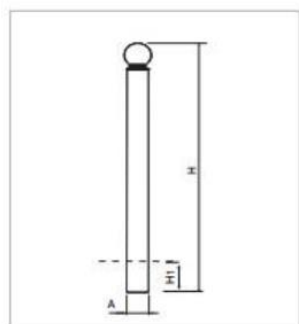

Mobilier Urbain > Bornes > Borne Sol

H307-2

Réf.	ØA	B	H	H1
H307-2	76 mm	-	1200 mm	200 mm
H307-2M/1	76 mm		1216 mm	180 mm
H307PMR	76 mm		1400 mm	200 mm
H307-4	76 mm		1400 mm	200 mm