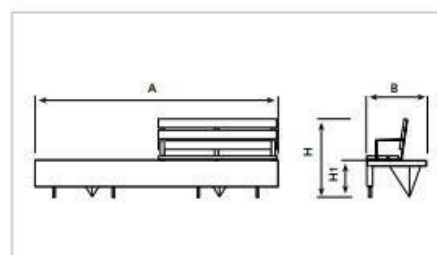

Mobilier Urbain > Banc > Banc Ela Plus

UM371LP

Variantes / Variantes / Alternatives / Variações

UM371L

UM371LM

Réf.	A	B	H	H1
UM371L	3000 mm	800 mm	420 mm	-
UM371LP	3000 mm	800 mm	870 mm	420 mm
UM371LM	3000 mm	800 mm	460 mm	420 mm